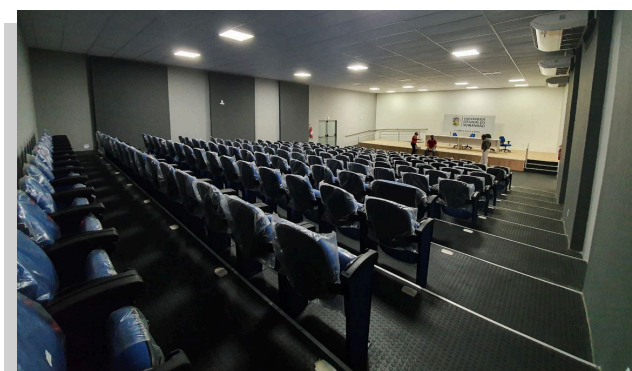

PIC - PAINEL DE INFORMAÇÕES DE CAMPUS - SANTA INÊS

INFORMAÇÕES GERAIS

Endereço: Rua 05, Nº140, Conjunto da Vale Bairro Militar, Santa Inês - MA

Documentação: Situação Regular
Doado em 25 de Outubro de 2013 pela VALE S.A.

RESUMO INFRAESTRUTURA

- **Área do Terreno:** 3.853,15 m²
- **Área Construída:** 1.934,54 m²
- **Área Útil:** 1.802,07m²
- **12 Salas de Aula** • **3 Laboratório**
- **Capacidade - Laboratório Informática:** 24 pessoas
- **Capacidade - Auditório:** 159 pessoas

IMAGENS DO CAMPUS

CURSOS OFERTADOS NO CAMPUS SANTA INÊS - 2026.1