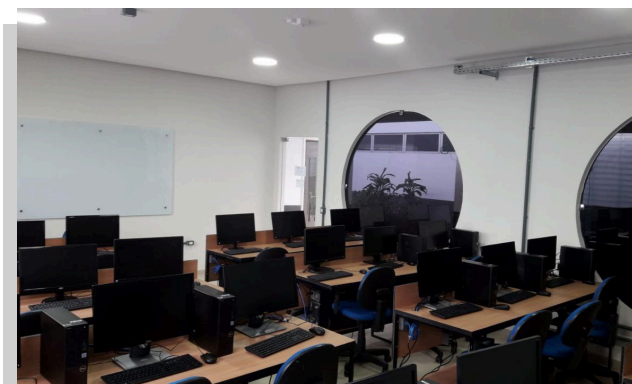

PIC - PAINEL DE INFORMAÇÕES DE CAMPUS - SANTA INÊS

INFORMAÇÕES GERAIS

Endereço: Rua 05, Nº140, Conjunto da Vale Bairro Militar, Santa Inês - MA

Documentação: Situação Regular
Doado em 25 de Outubro de 2013 pela VALE S.A.

RESUMO INFRAESTRUTURA

- **Área do Terreno:** 3.853,15 m²
- **Área Construída:** 1.934,54 m²
- **Área Útil:** 1.802,07m²
- **12 Salas de Aula** • **3 Laboratório**
- **Capacidade - Laboratório Informática:** 24 pessoas
- **Capacidade - Auditório:** 159 pessoas

IMAGENS DO CAMPUS

CURSOS OFERTADOS NO CAMPUS SANTA INÊS - 2026.1