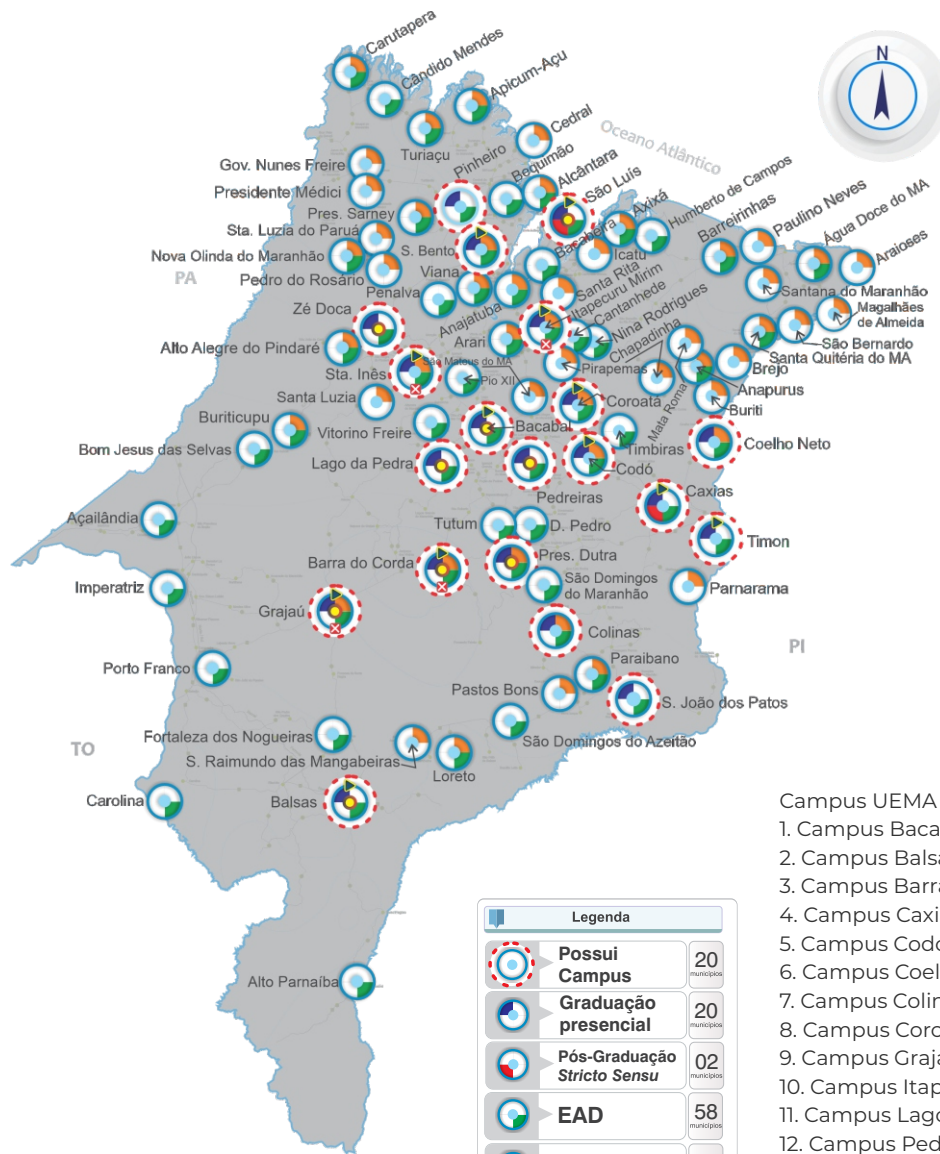

www.uema.br

Uema
UNIVERSIDADE ESTADUAL
DO MARANHÃO

UEMA EM NÚMEROS

2023/2024

GOVERNO DO
MARANHÃO
TRABALHANDO PARA TODOS

Apresentação

Legenda	
	Possui Campus 20 municípios
	Graduação presencial 20 municípios
	Pós-Graduação Stricto Sensu 02 municípios
	EAD 58 municípios
	ENSINAR 50 municípios
	PROFITEC 12 municípios
	UNABI 08 municípios
	PROETNOS 05 municípios

81 municípios atendidos

- Campus UEMA
1. Campus Bacabal
 2. Campus Balsas
 3. Campus Barra do Corda
 4. Campus Caxias
 5. Campus Codó
 6. Campus Coelho Neto
 7. Campus Colinas
 8. Campus Coroatá
 9. Campus Grajaú
 10. Campus Itapecuru-Mirim
 11. Campus Lago da Pedra
 12. Campus Pedreiras
 13. Campus Pinheiro
 14. Campus Presidente Dutra
 15. Campus Santa Inês
 16. Campus São Bento
 17. Campus São João dos Patos
 18. Campus São Luís
 19. Campus Timon
 20. Campus Zé Doca