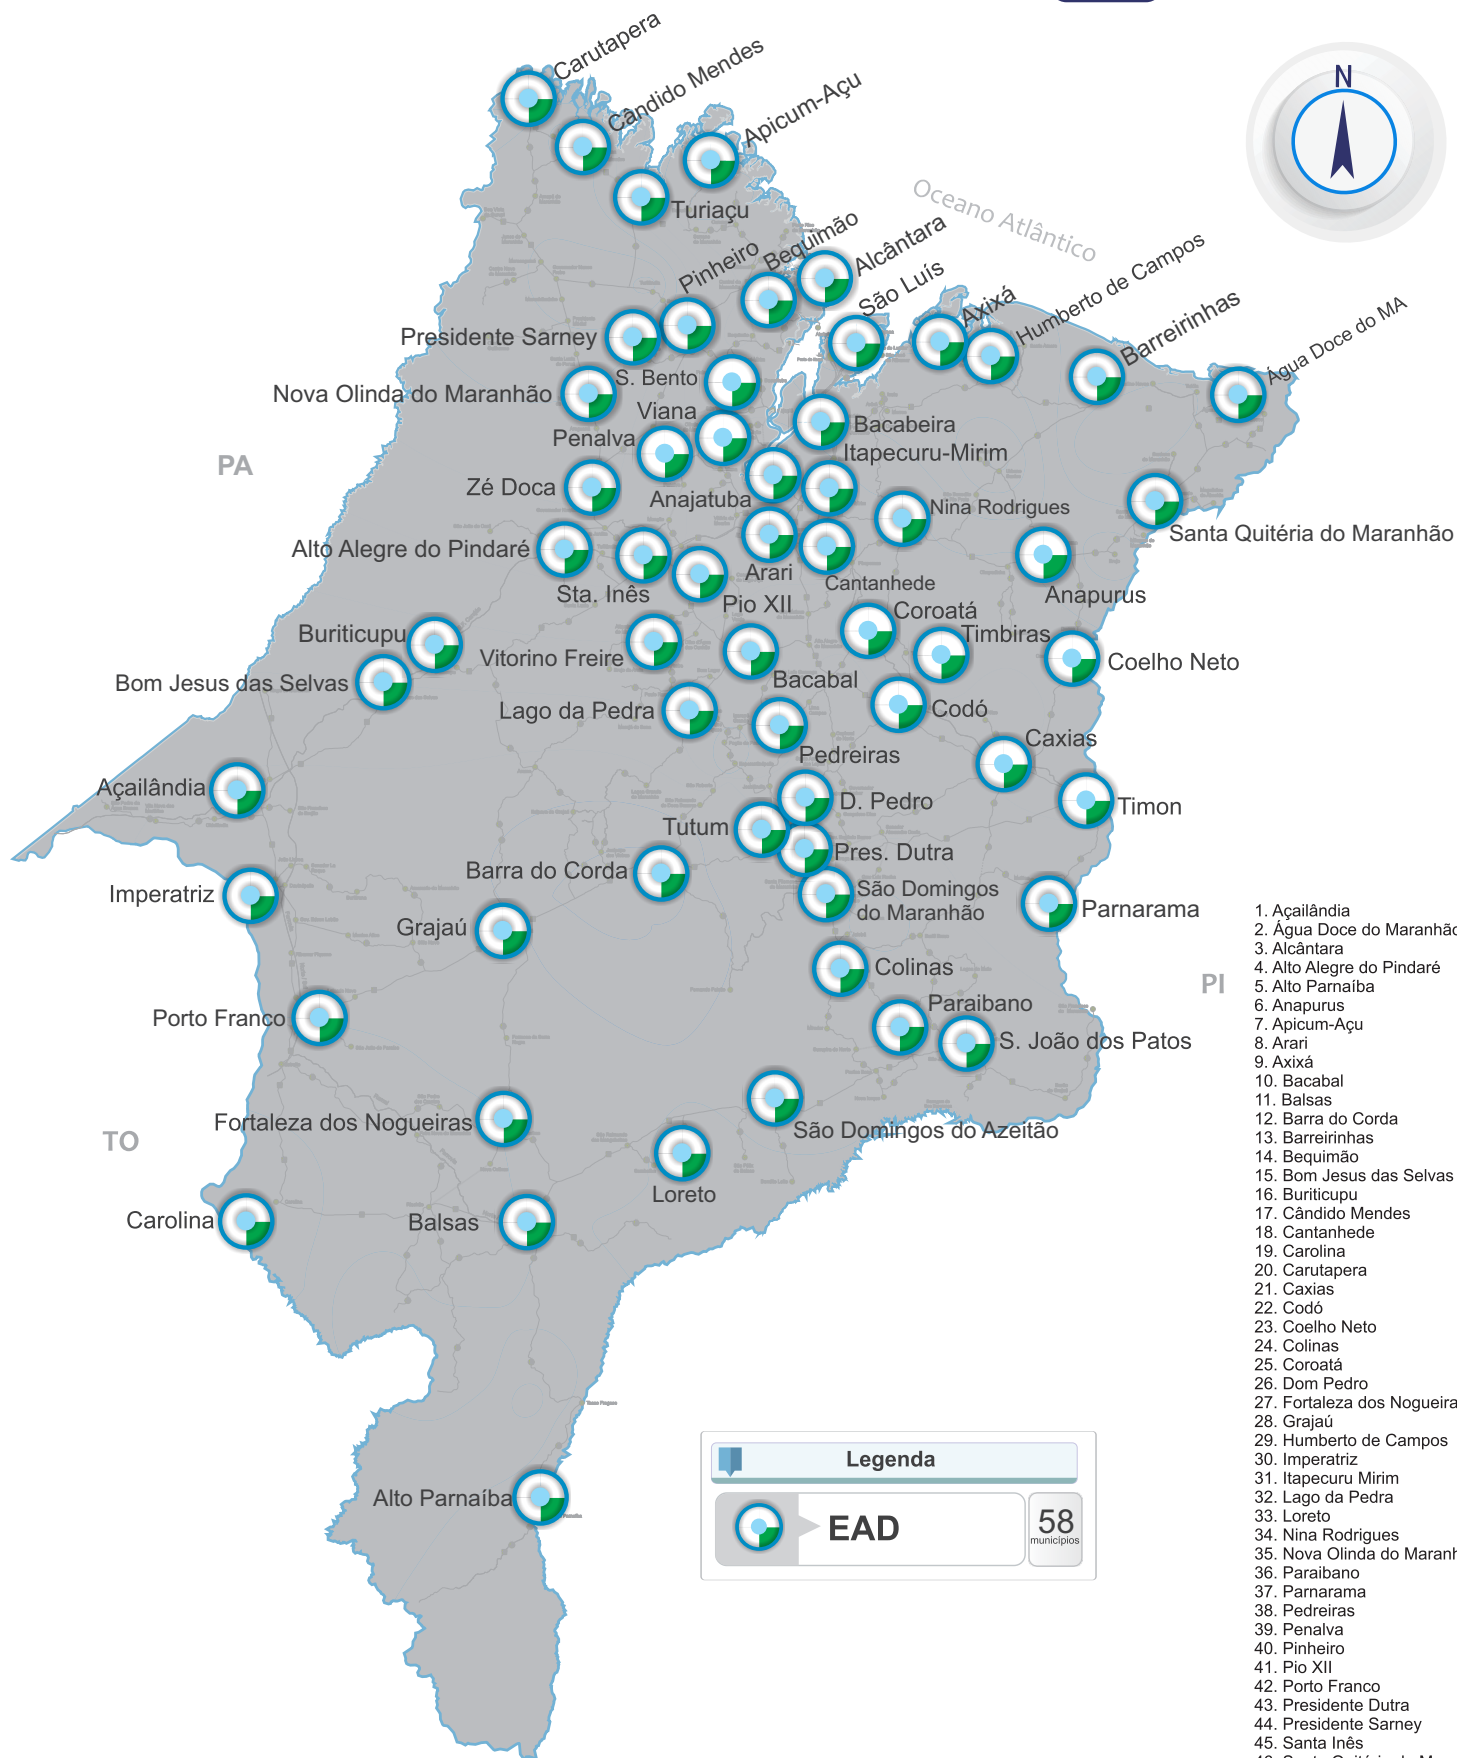

EAD

1. Açailândia
2. Água Doce do Maranhão
3. Alcântara
4. Alto Alegre do Pindaré
5. Alto Parnaíba
6. Anapurus
7. Apicum-Açu
8. Arari
9. Axixá
10. Bacabal
11. Balsas
12. Barra do Corda
13. Barreirinhas
14. Bequimão
15. Bom Jesus das Selvas
16. Buriticupu
17. Cândido Mendes
18. Cantanhede
19. Carolina
20. Carutapera
21. Caxias
22. Codó
23. Coelho Neto
24. Colinas
25. Coroatá
26. Dom Pedro
27. Fortaleza dos Nogueiras
28. Grajaú
29. Humberto de Campos
30. Imperatriz
31. Itapecuru Mirim
32. Lago da Pedra
33. Loreto
34. Nina Rodrigues
35. Nova Olinda do Maranhão
36. Paraibano
37. Parnarama
38. Pedreiras
39. Penalva
40. Pinheiro
41. Pio XII
42. Porto Franco
43. Presidente Dutra
44. Presidente Sarney
45. Santa Inês
46. Santa Quitéria do Maranhão
47. São Bento
48. São Domingos do Azeitão
49. São Domingos do Maranhão
51. São Luís
52. Timbiras
53. Timon
54. Tuntum
55. Turiapu
56. Viana
57. Vitorino Freire
58. Zé Doca

Legenda

EAD

58
municípios