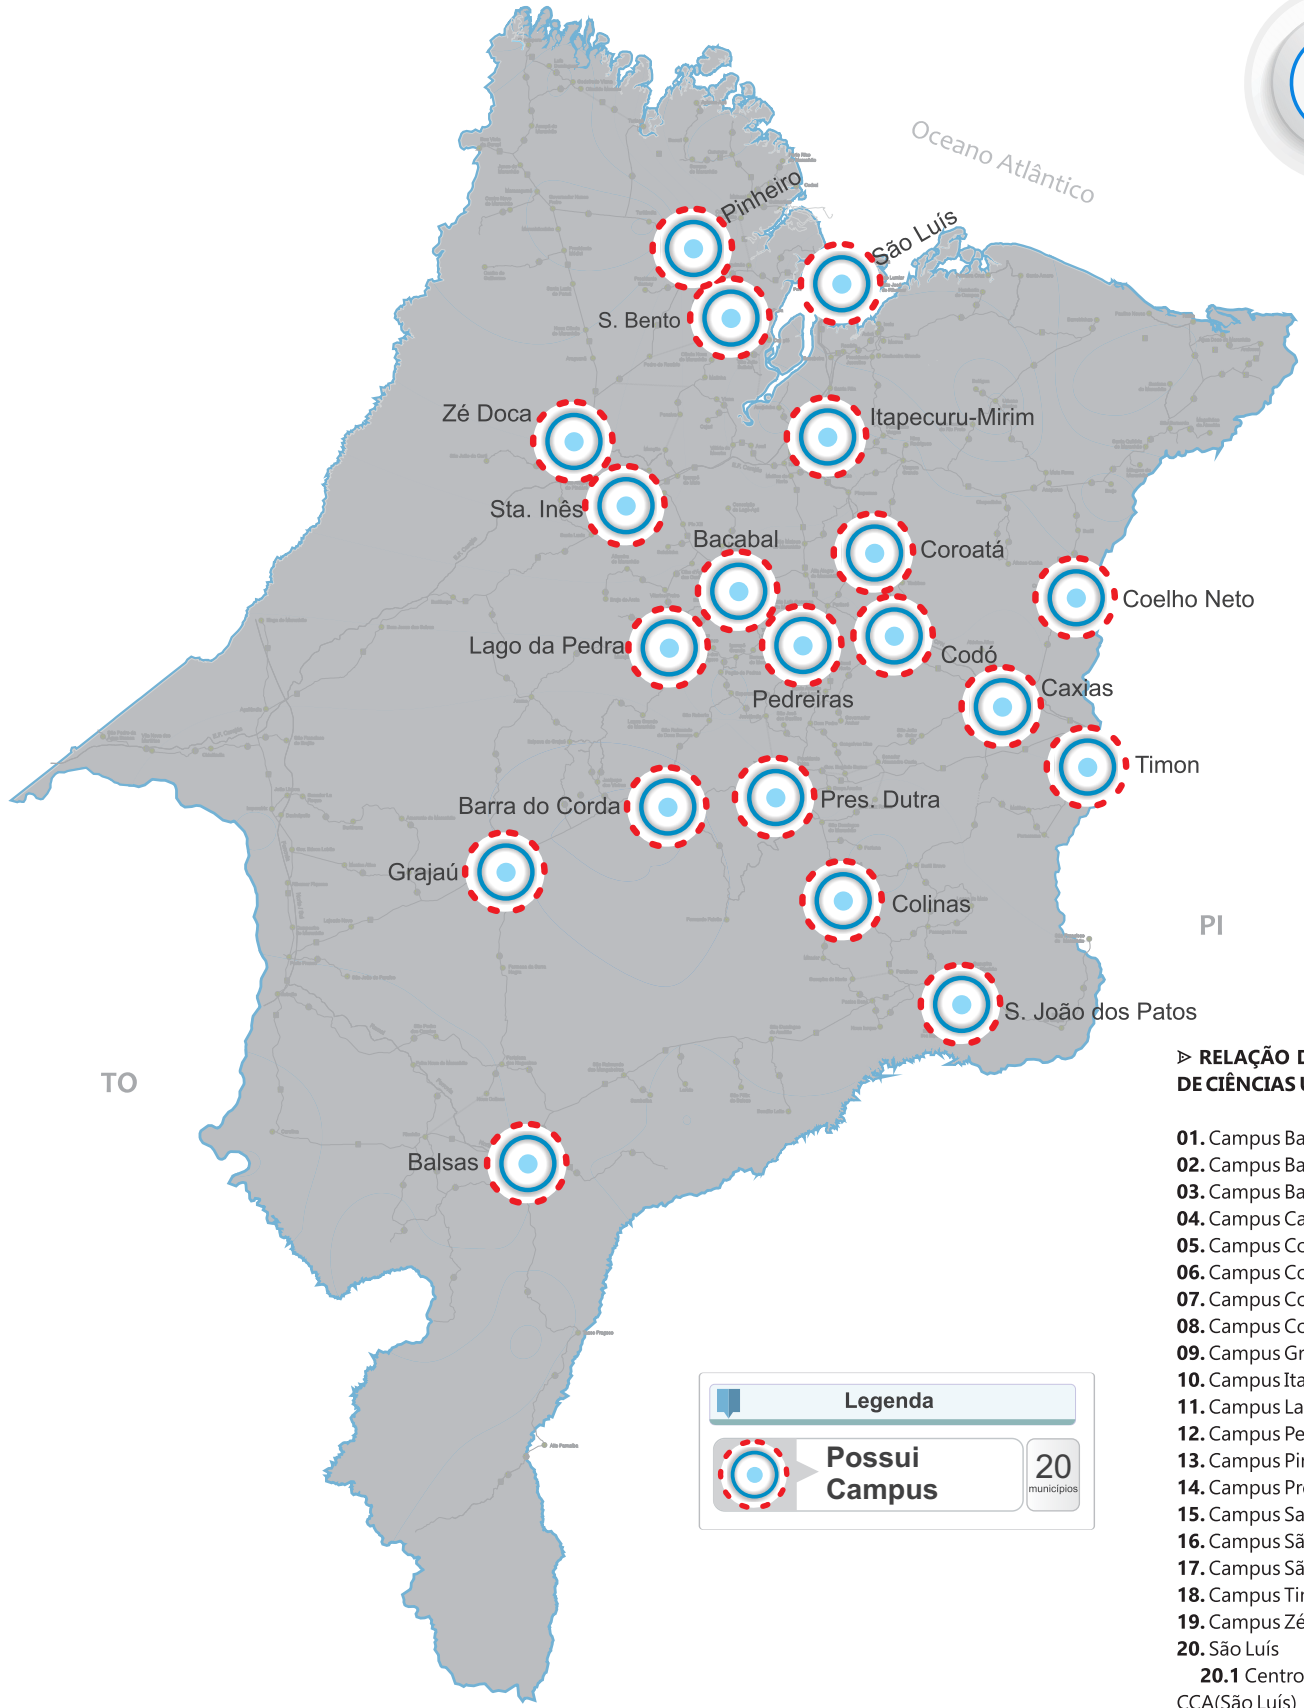

**Campi**

► **RELAÇÃO DE CAMPIS E CENTRO DE CIÊNCIAS UEMA:**

- 01. Campus Bacabal
- 02. Campus Balsas
- 03. Campus Barra do Corda
- 04. Campus Caxias
- 05. Campus Codó
- 06. Campus Coelho Neto
- 07. Campus Colinas
- 08. Campus Coroatá
- 09. Campus Grajaú
- 10. Campus Itapecuru-Mirim
- 11. Campus Lago da Pedra
- 12. Campus Pedreiras
- 13. Campus Pinheiro
- 14. Campus Presidente Dutra
- 15. Campus Santa Inês
- 16. Campus São Bento
- 17. Campus São João dos Patos
- 18. Campus Timon
- 19. Campus Zé Doca
- 20. São Luís
  - 20.1 Centro de Ciências Agrárias - CCA(São Luís)
  - 20.2 Centro de Ciências Sociais Aplicadas - CCSA(São Luís)
  - 20.3 Centro de Ciências Tecnológicas - CCT(São Luís)
  - 20.4 Centro de Educação, Ciências

**Legenda**

**Possui Campus**

**20**  
municípios