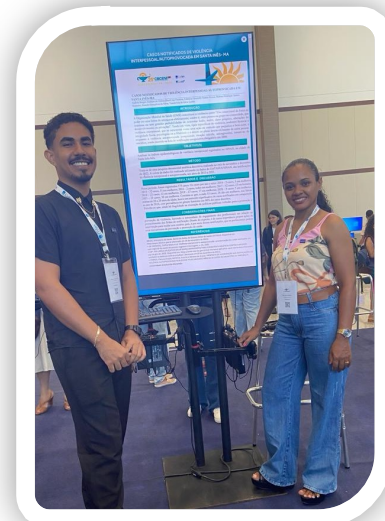

Avaliação de 2023

Resultados

Acadêmicos do 8º período de Enfermagem Bacharelado – Uema/Campus Santa Inês participaram do 25º Congresso Brasileiro dos Conselhos de Enfermagem (CBCENF) em João Pessoa (PB) 23 a 26/10/2023