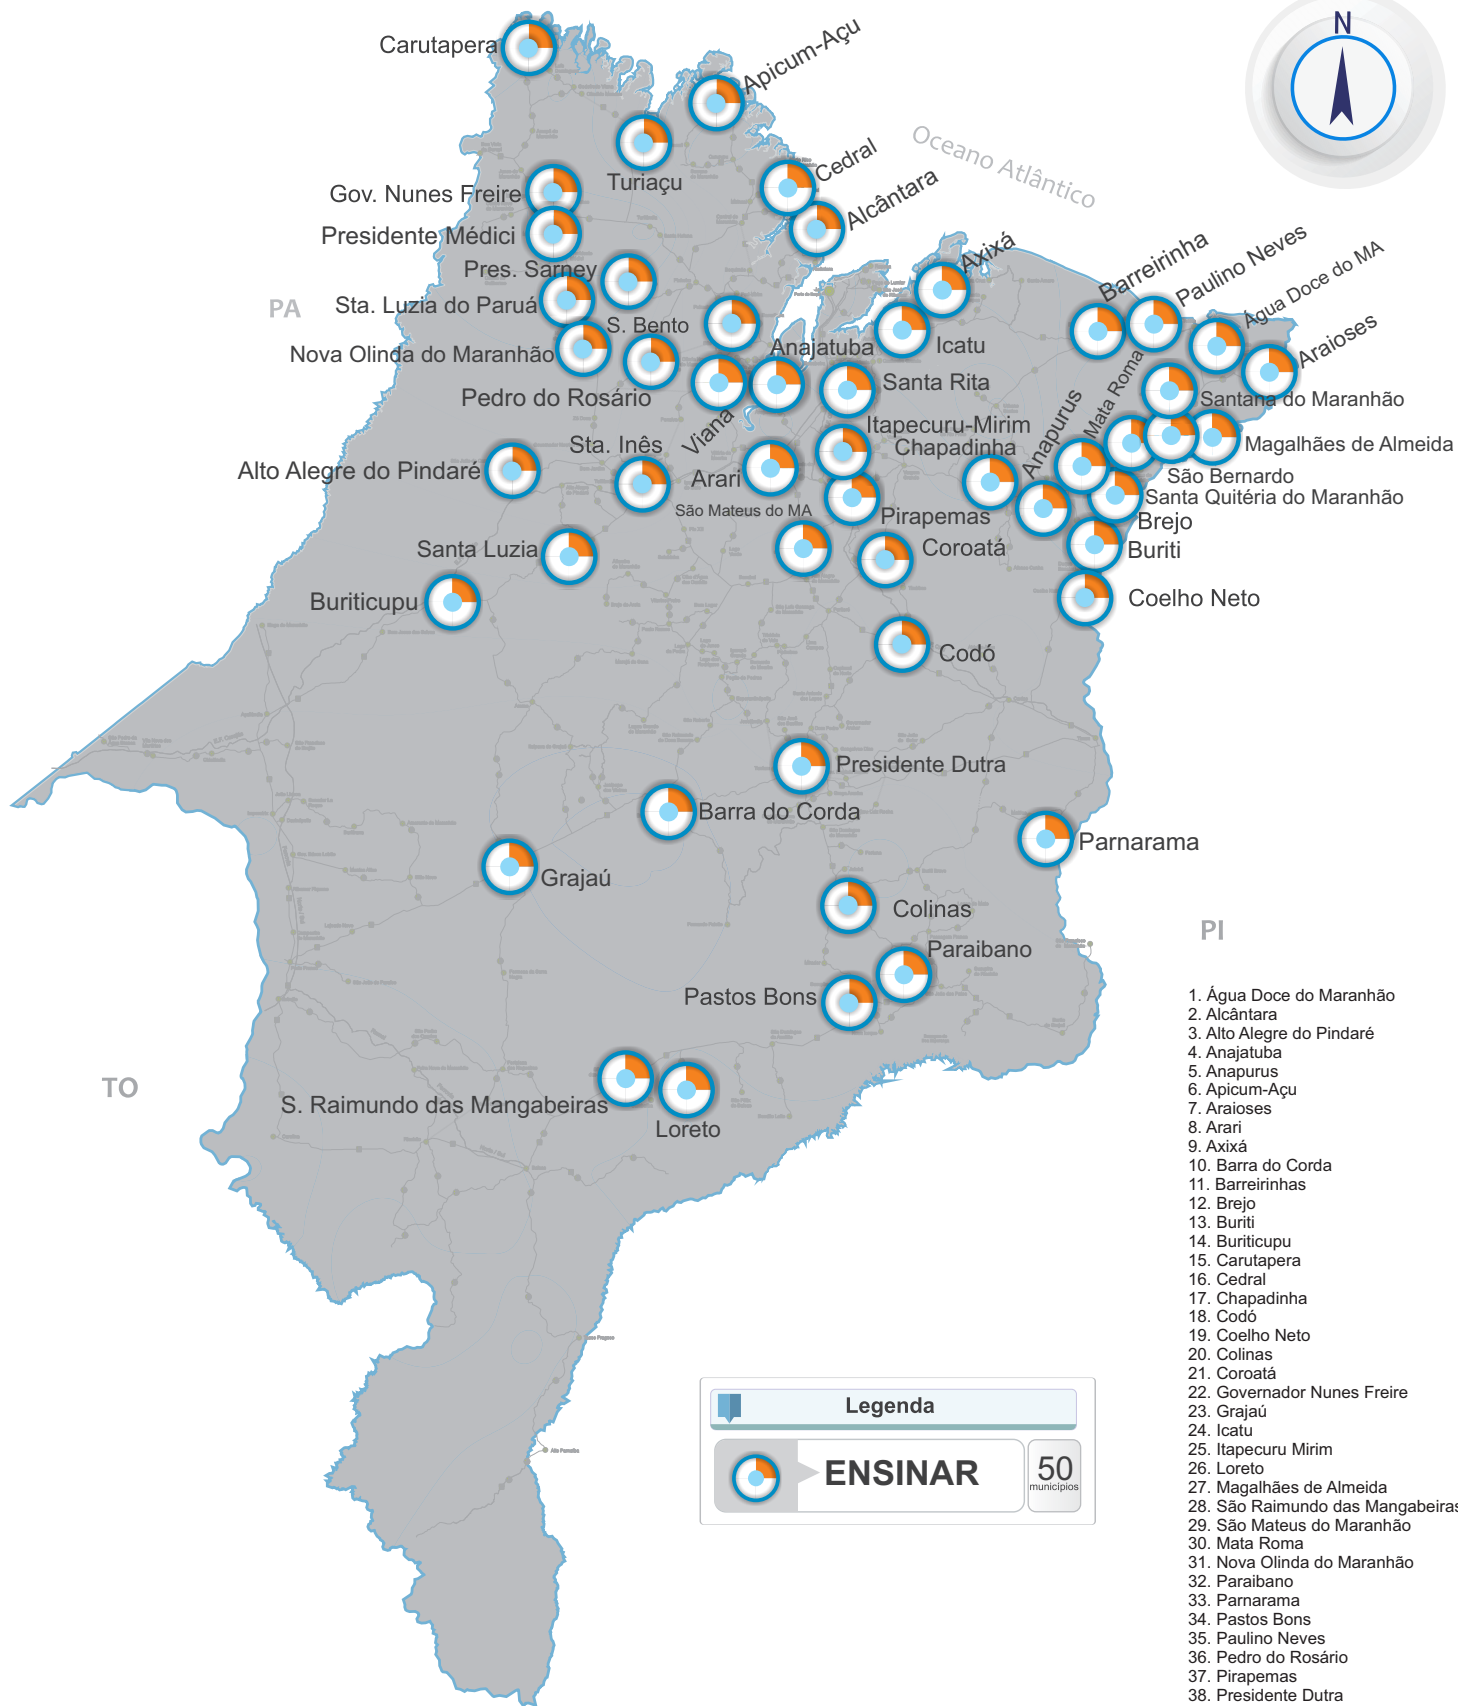

ENSINAR

PI

TO

Legenda

ENSINAR

50
municípios

1. Água Doce do Maranhão
2. Alcântara
3. Alto Alegre do Pindaré
4. Anajatuba
5. Anapurus
6. Apicum-Açu
7. Araioses
8. Arari
9. Axixá
10. Barra do Corda
11. Barreirinhas
12. Brejo
13. Buriti
14. Buriticupu
15. Carutapera
16. Cedral
17. Chapadinha
18. Codó
19. Coelho Neto
20. Colinas
21. Coroatá
22. Governador Nunes Freire
23. Grajaú
24. Icatu
25. Itapecuru Mirim
26. Loreto
27. Magalhães de Almeida
28. São Raimundo das Mangabeiras
29. São Mateus do Maranhão
30. Mata Roma
31. Nova Olinda do Maranhão
32. Paraibano
33. Parnarama
34. Pastos Bons
35. Paulino Neves
36. Pedro do Rosário
37. Pirapemas
38. Presidente Dutra
39. Presidente Médici
40. Presidente Sarney
41. Santa Inês
42. Santa Luzia
43. Santa Luzia do Paruá
44. Santa Quitéria do Maranhão
45. Santa Rita
46. Santana do Maranhão
47. São Bento
48. São Bernardo
49. Turiaçu
50. Viana