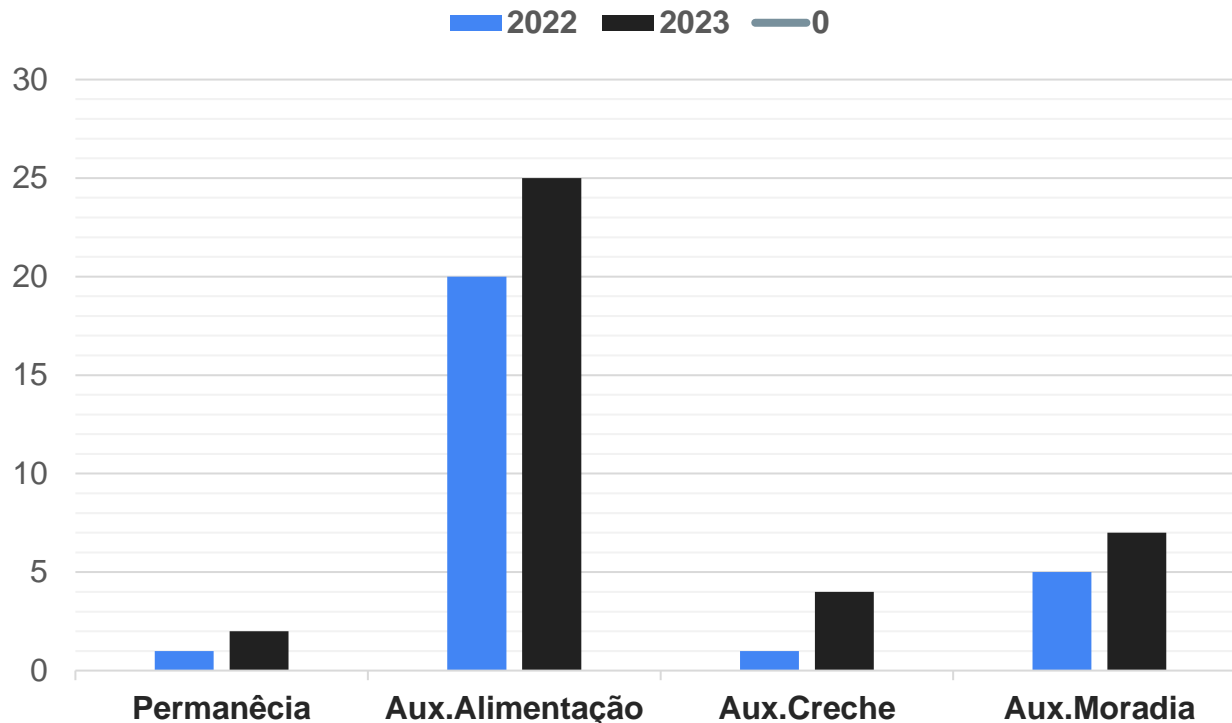

PESQUISA

Uema
CAMPUS ZÉ DOCA

■ 2022 ■ 2023

Bolsas e Auxílios

Permanência	1	2
Aux.Alimentação	20	25
Aux.Creche	1	4
Aux.Moradia	5	7

EXTENSÃO

Noite Cultural de Letras – em parceria com AZDL

Semana Acadêmica de Biologia:
Biodiversidade e Saúde

II Semana Acadêmica de Letras:
entre palmeiras e sabiás

EVENTOS

Educação para o Envelhecimento

■ 2023.2 ■ Procura ■ Matriculados ■ Frequentam

2023.2..... 35
 Procura..... 75
 Matriculados: 30
 Frequentam: 35