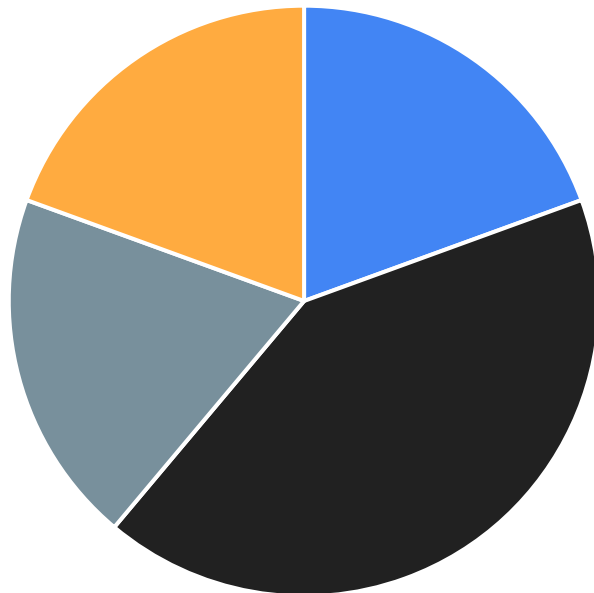

Educação para o Envelhecimento