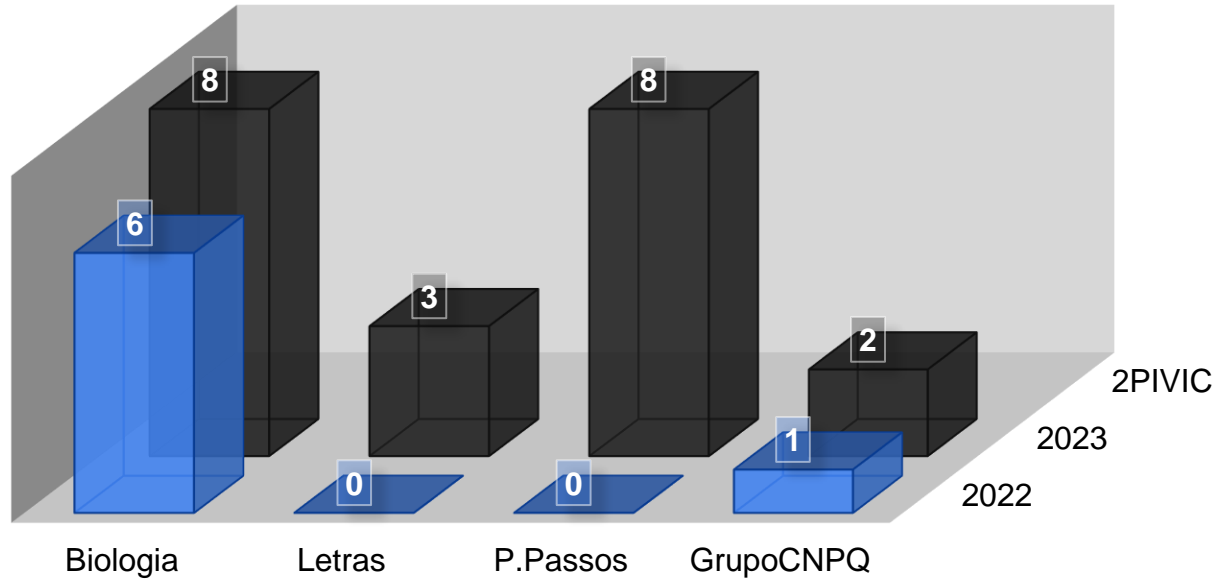

PESQUISA

Uema
CAMPUS ZÉ DOCA

■ 2022 ■ 2023