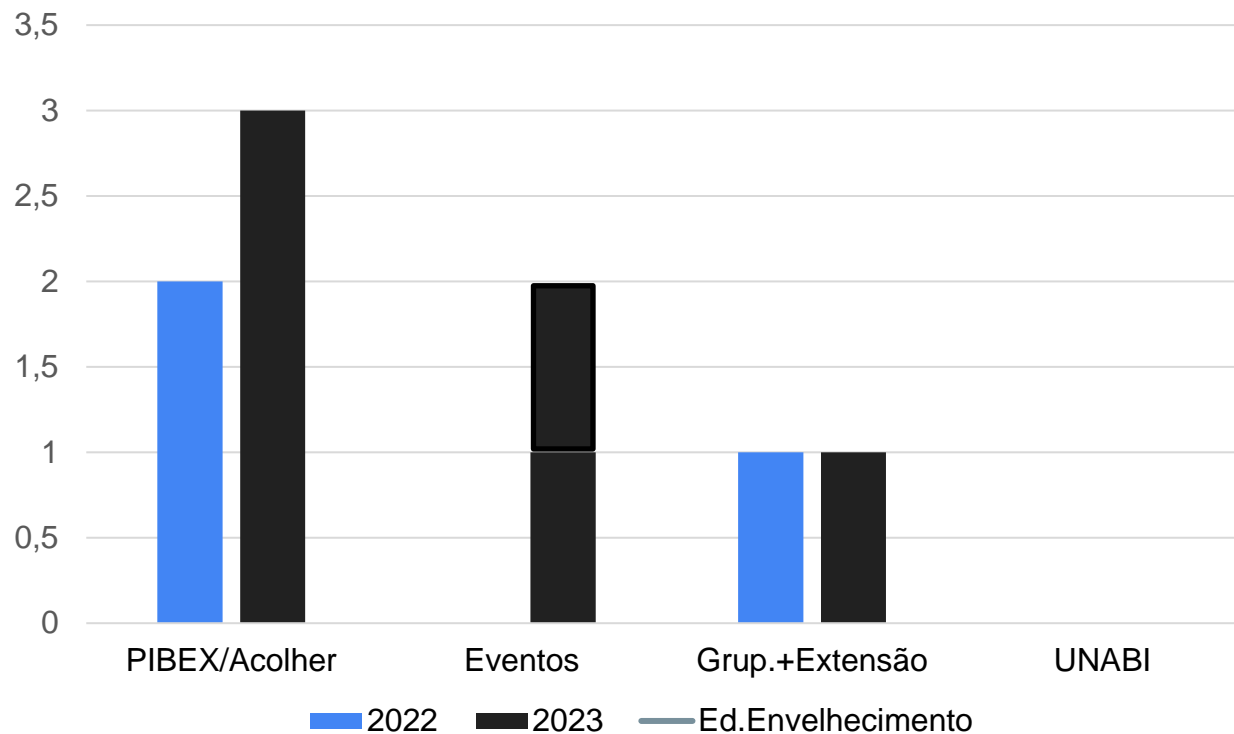

PESQUISA

Uema
CAMPUS ZÉ DOCA

■ 2022 ■ 2023

Bolsas e Auxílios

Permanência	1	2
Aux.Alimentação	20	25
Aux.Creche	1	4
Aux.Moradia	5	7

EXTENSÃO

Noite Cultural de Letras – em parceria com AZDL

Semana Acadêmica de Biologia:
Biodiversidade e Saúde

II Semana Acadêmica de Letras:
entre palmeiras e sabiás

EVENTOS

Educação para o Envelhecimento

■ 2023.2 ■ Procura ■ Matriculados ■ Frequentam

2023.2..... 35
 Procura..... 75
 Matriculados: 30
 Frequentam: 35

Atividade no Laboratório de Ciências

Alunos reunidos com a profa Jaqueline Albuquerque

INFRAESTRUTURA

Reparos de infiltrações e pinturas das salas de aulas

Uema
CAMPUS ZÉ DOCA

INFRAESTRUTURA

Restauração da sala do administrativo