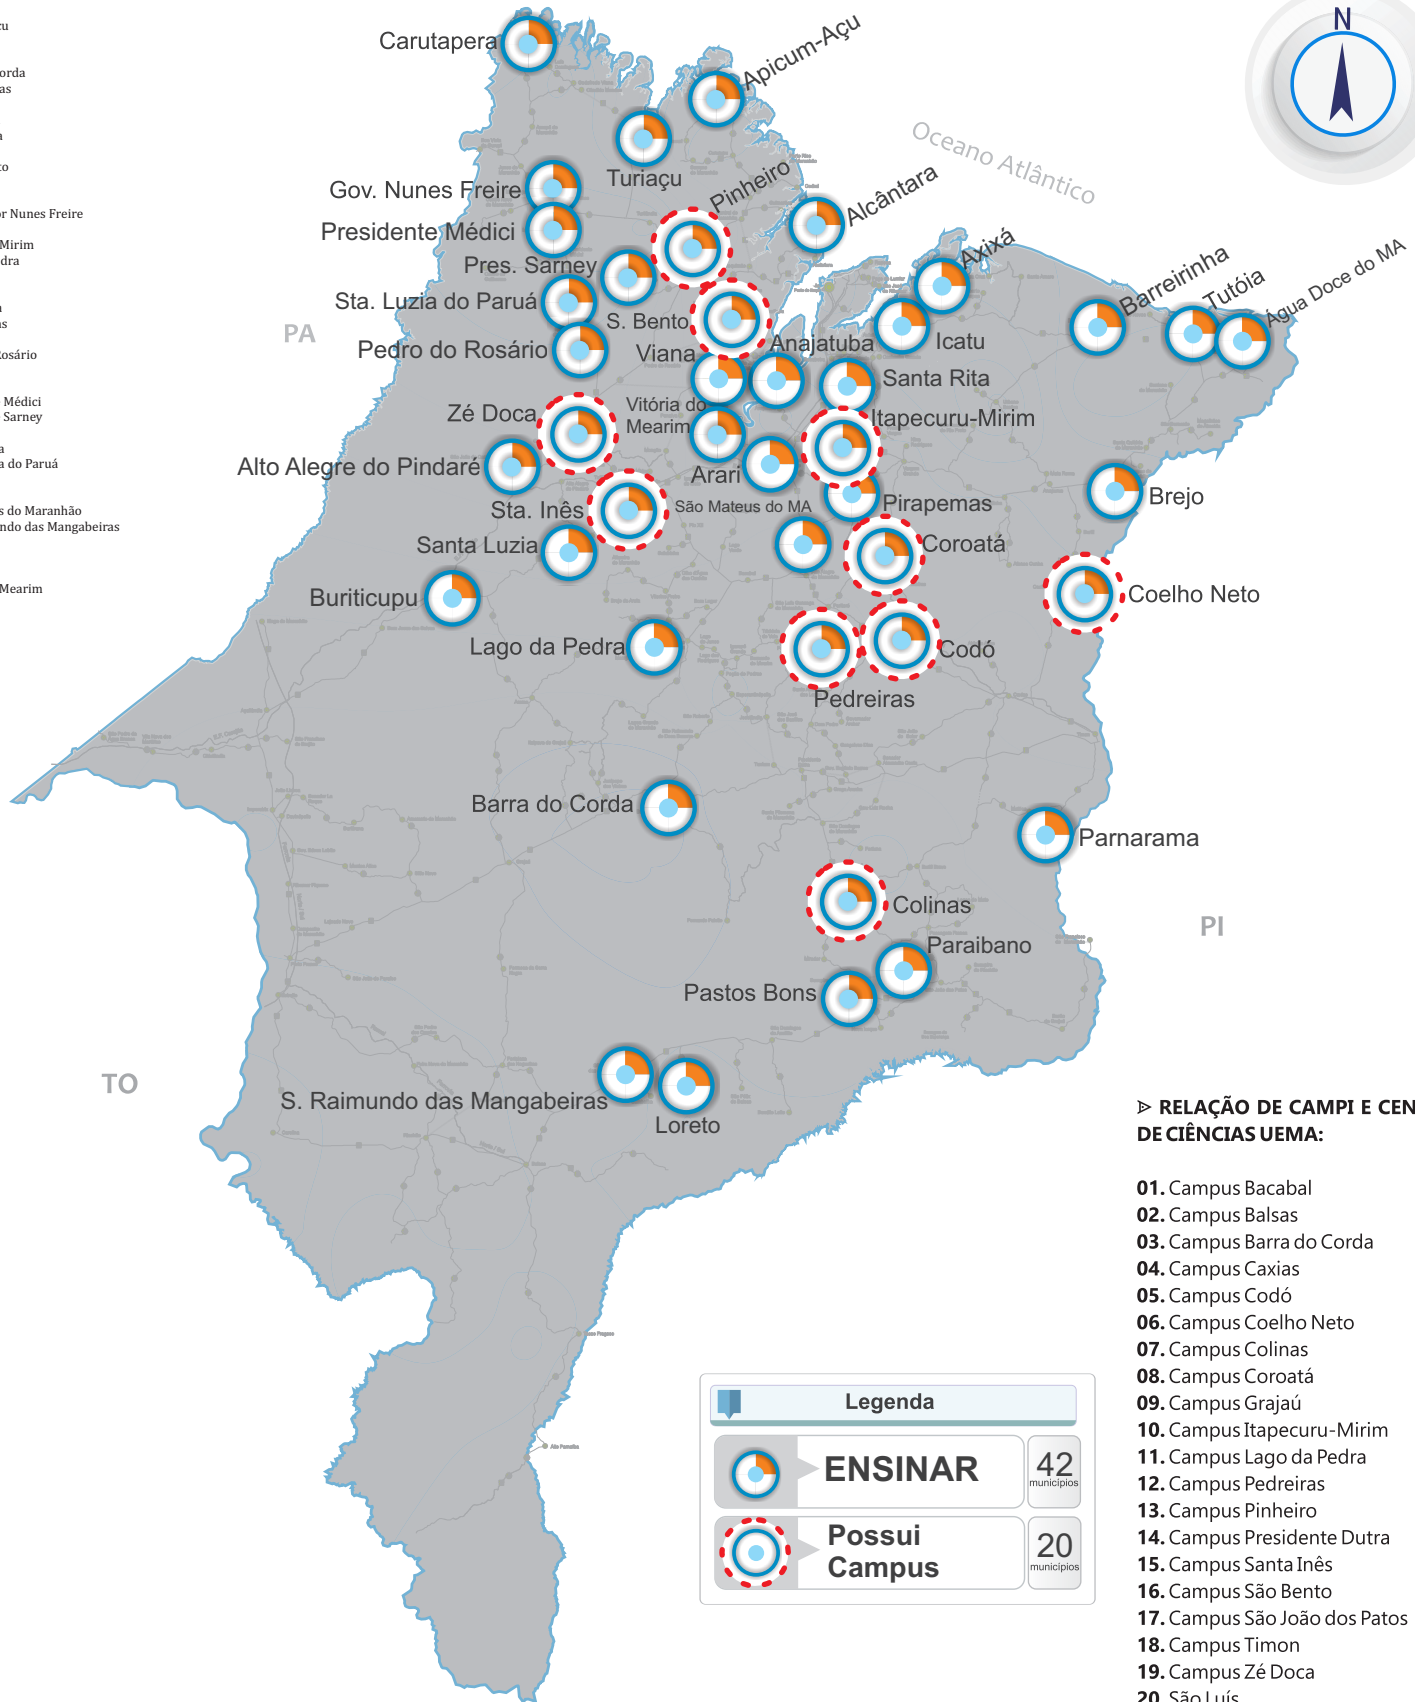

Municípios atendidos pelo ENSINAR:

- ▷ Água Doce do Maranhão
- ▷ Alcântara
- ▷ Alto Alegre do Pindaré
- ▷ Anajatuba
- ▷ Apicum-Açu
- ▷ Arari
- ▷ Arixá
- ▷ Barra do Corda
- ▷ Barreirinhas
- ▷ Brejo
- ▷ Buriticupu
- ▷ Carutapera
- ▷ Codó
- ▷ Coelho Neto
- ▷ Colinas
- ▷ Coroatá
- ▷ Governador Nunes Freire
- ▷ Icatu
- ▷ Itapecuru-Mirim
- ▷ Lago da Pedra
- ▷ Loreto
- ▷ Paraibano
- ▷ Parnarama
- ▷ Pastos Bons
- ▷ Pedreiras
- ▷ Pedro do Rosário
- ▷ Pinheiro
- ▷ Pirapemas
- ▷ Presidente Médici
- ▷ Presidente Sarney
- ▷ Santa Inês
- ▷ Santa Luzia
- ▷ Santa Luzia do Paruá
- ▷ Santa Rita
- ▷ São Bento
- ▷ São Mateus do Maranhão
- ▷ São Raimundo das Mangabeiras
- ▷ Turiaçu
- ▷ Tutóia
- ▷ Viana
- ▷ Vitória do Mearim
- ▷ Zé Doca

Legenda	
	<b>ENSINAR</b> 42 municípios
	<b>Possui Campus</b> 20 municípios

▷ **RELAÇÃO DE CAMPI E CENTRO DE CIÊNCIAS UEMA:**

01. Campus Bacabal
02. Campus Balsas
03. Campus Barra do Corda
04. Campus Caxias
05. Campus Codó
06. Campus Coelho Neto
07. Campus Colinas
08. Campus Coroatá
09. Campus Grajaú
10. Campus Itapecuru-Mirim
11. Campus Lago da Pedra
12. Campus Pedreiras
13. Campus Pinheiro
14. Campus Presidente Dutra
15. Campus Santa Inês
16. Campus São Bento
17. Campus São João dos Patos
18. Campus Timon
19. Campus Zé Doca
20. São Luís
  - 20.1 Centro de Ciências Agrárias - CCA(São Luís)
  - 20.2 Centro de Ciências Sociais Aplicadas - CCSA(São Luís)
  - 20.3 Centro de Ciências Tecnológicas - CCT(São Luís)
  - 20.4 Centro de Educação, Ciências