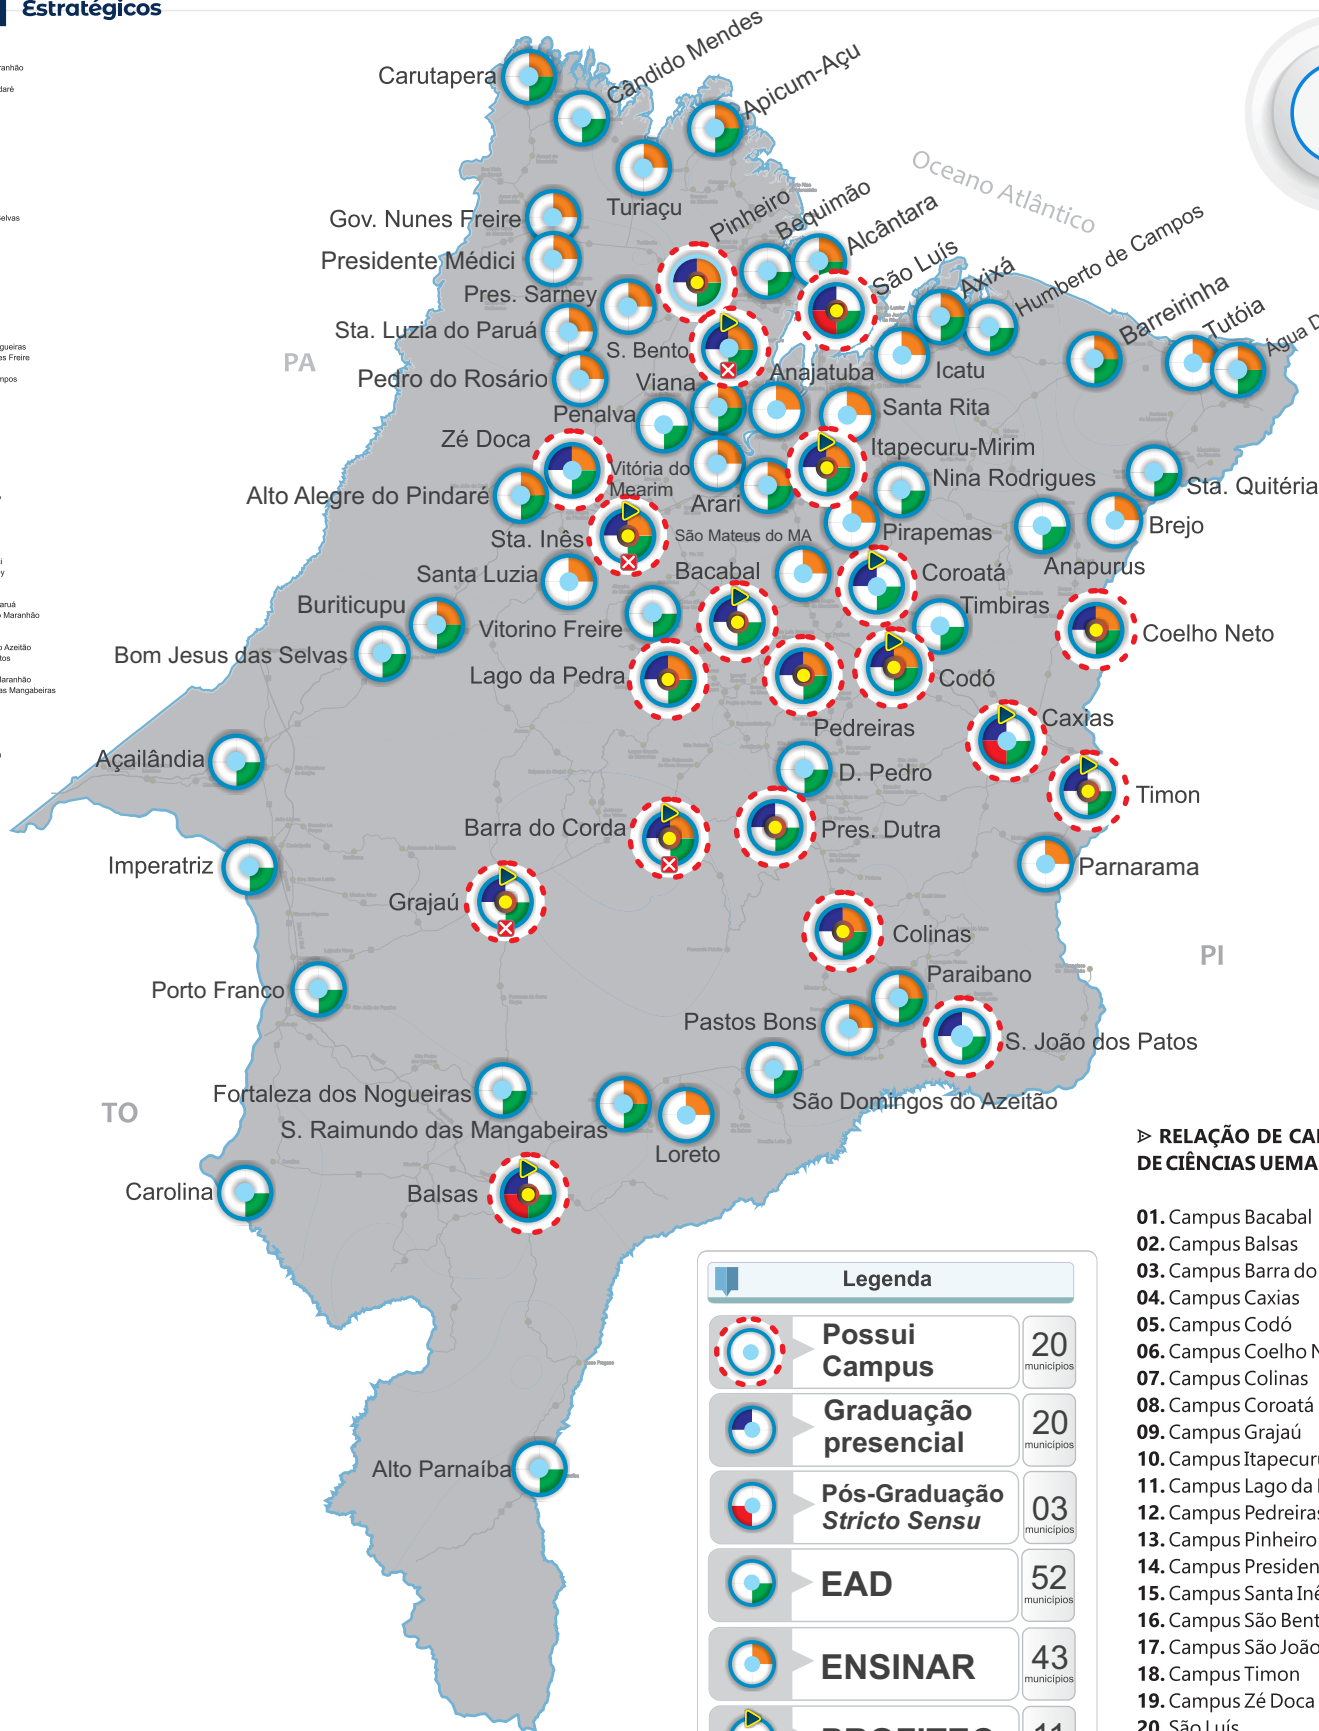

▷ RELAÇÃO DE CAMPIS E CENTRO DE CIÊNCIAS UEMA:

01. Campus Bacabal
02. Campus Balsas
03. Campus Barra do Corda
04. Campus Caxias
05. Campus Codó
06. Campus Coelho Neto
07. Campus Colinas
08. Campus Coratá
09. Campus Grajaú
10. Campus Itapecuru-Mirim
11. Campus Lago da Pedra
12. Campus Pedreiras
13. Campus Pinheiro
14. Campus Presidente Dutra
15. Campus Santa Inês
16. Campus São Bento
17. Campus São João dos Patos
18. Campus Timon
19. Campus Zé Doca
20. São Luís
  - 20.1 Centro de Ciências Agrárias - CCA(São Luís)
  - 20.2 Centro de Ciências Sociais Aplicadas - CCSA(São Luís)
  - 20.3 Centro de Ciências Tecnológicas - CCT(São Luís)
  - 20.4 Centro de Educação, Ciências

Legenda	
	Possui Campus 20 municípios
	Graduação presencial 20 municípios
	Pós-Graduação Stricto Sensu 03 municípios
	EAD 52 municípios
	ENSINAR 43 municípios
	PROFITEC 11 municípios
	UNABI 15 municípios
	PROETNOS 04 municípios
68 municípios atendidos.