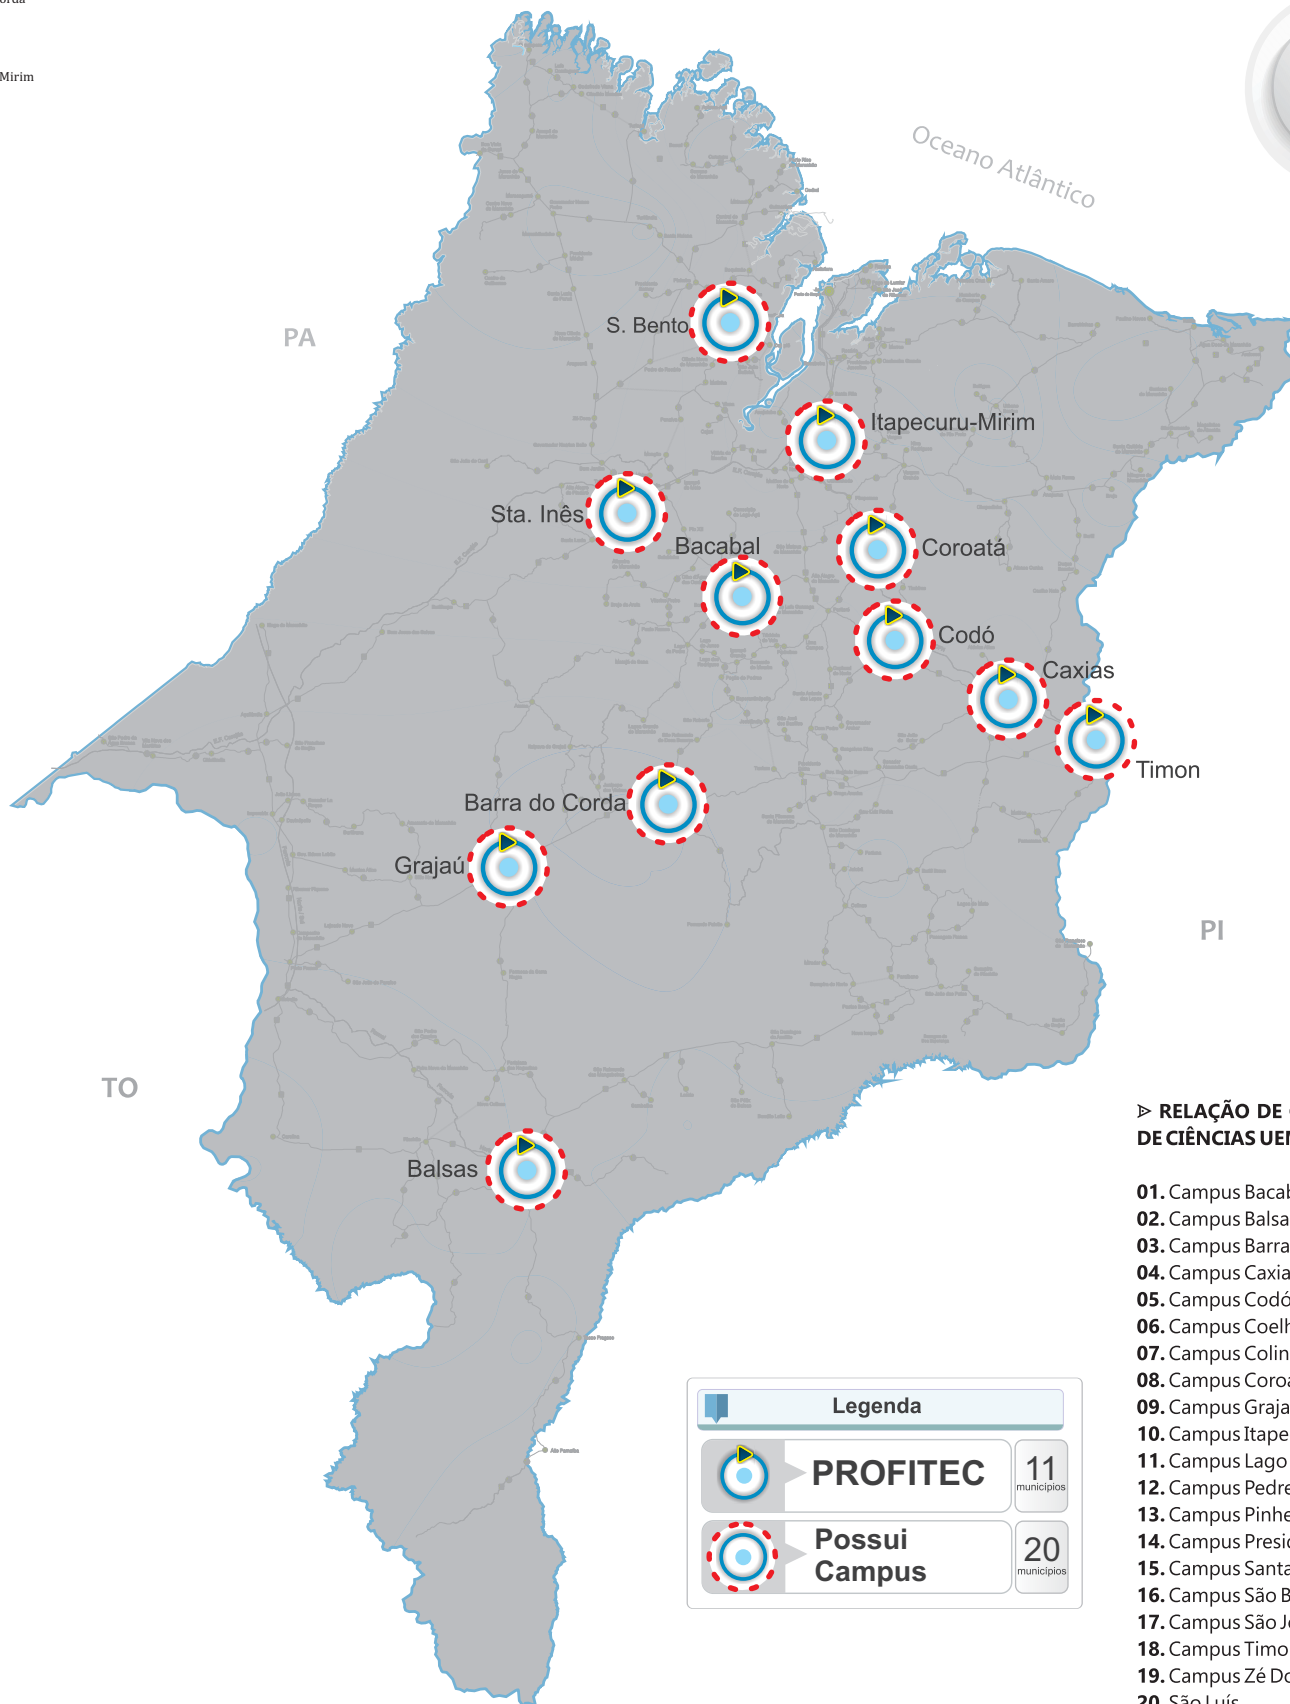

Municípios atendidos pelo PROFITEC:

- ▶ Bacabal
- ▶ Balsas
- ▶ Barra do Corda
- ▶ Caxias
- ▶ Codó
- ▶ Coroatá
- ▶ Grajaú
- ▶ Itapecuru-Mirim
- ▶ Santa Inês
- ▶ São Bento
- ▶ Timon

► **RELAÇÃO DE CAMPI E CENTRO DE CIÊNCIAS UEMA:**

01. Campus Bacabal
02. Campus Balsas
03. Campus Barra do Corda
04. Campus Caxias
05. Campus Codó
06. Campus Coelho Neto
07. Campus Colinas
08. Campus Coroatá
09. Campus Grajaú
10. Campus Itapecuru-Mirim
11. Campus Lago da Pedra
12. Campus Pedreiras
13. Campus Pinheiro
14. Campus Presidente Dutra
15. Campus Santa Inês
16. Campus São Bento
17. Campus São João dos Patos
18. Campus Timon
19. Campus Zé Doca
20. São Luís
 - 20.1 Centro de Ciências Agrárias - CCA(São Luís)
 - 20.2 Centro de Ciências Sociais Aplicadas - CCSA(São Luís)
 - 20.3 Centro de Ciências Tecnológicas - CCT(São Luís)
 - 20.4 Centro de Educação, Ciências

Legenda	
	PROFITEC 11 municípios
	Possui Campus 20 municípios