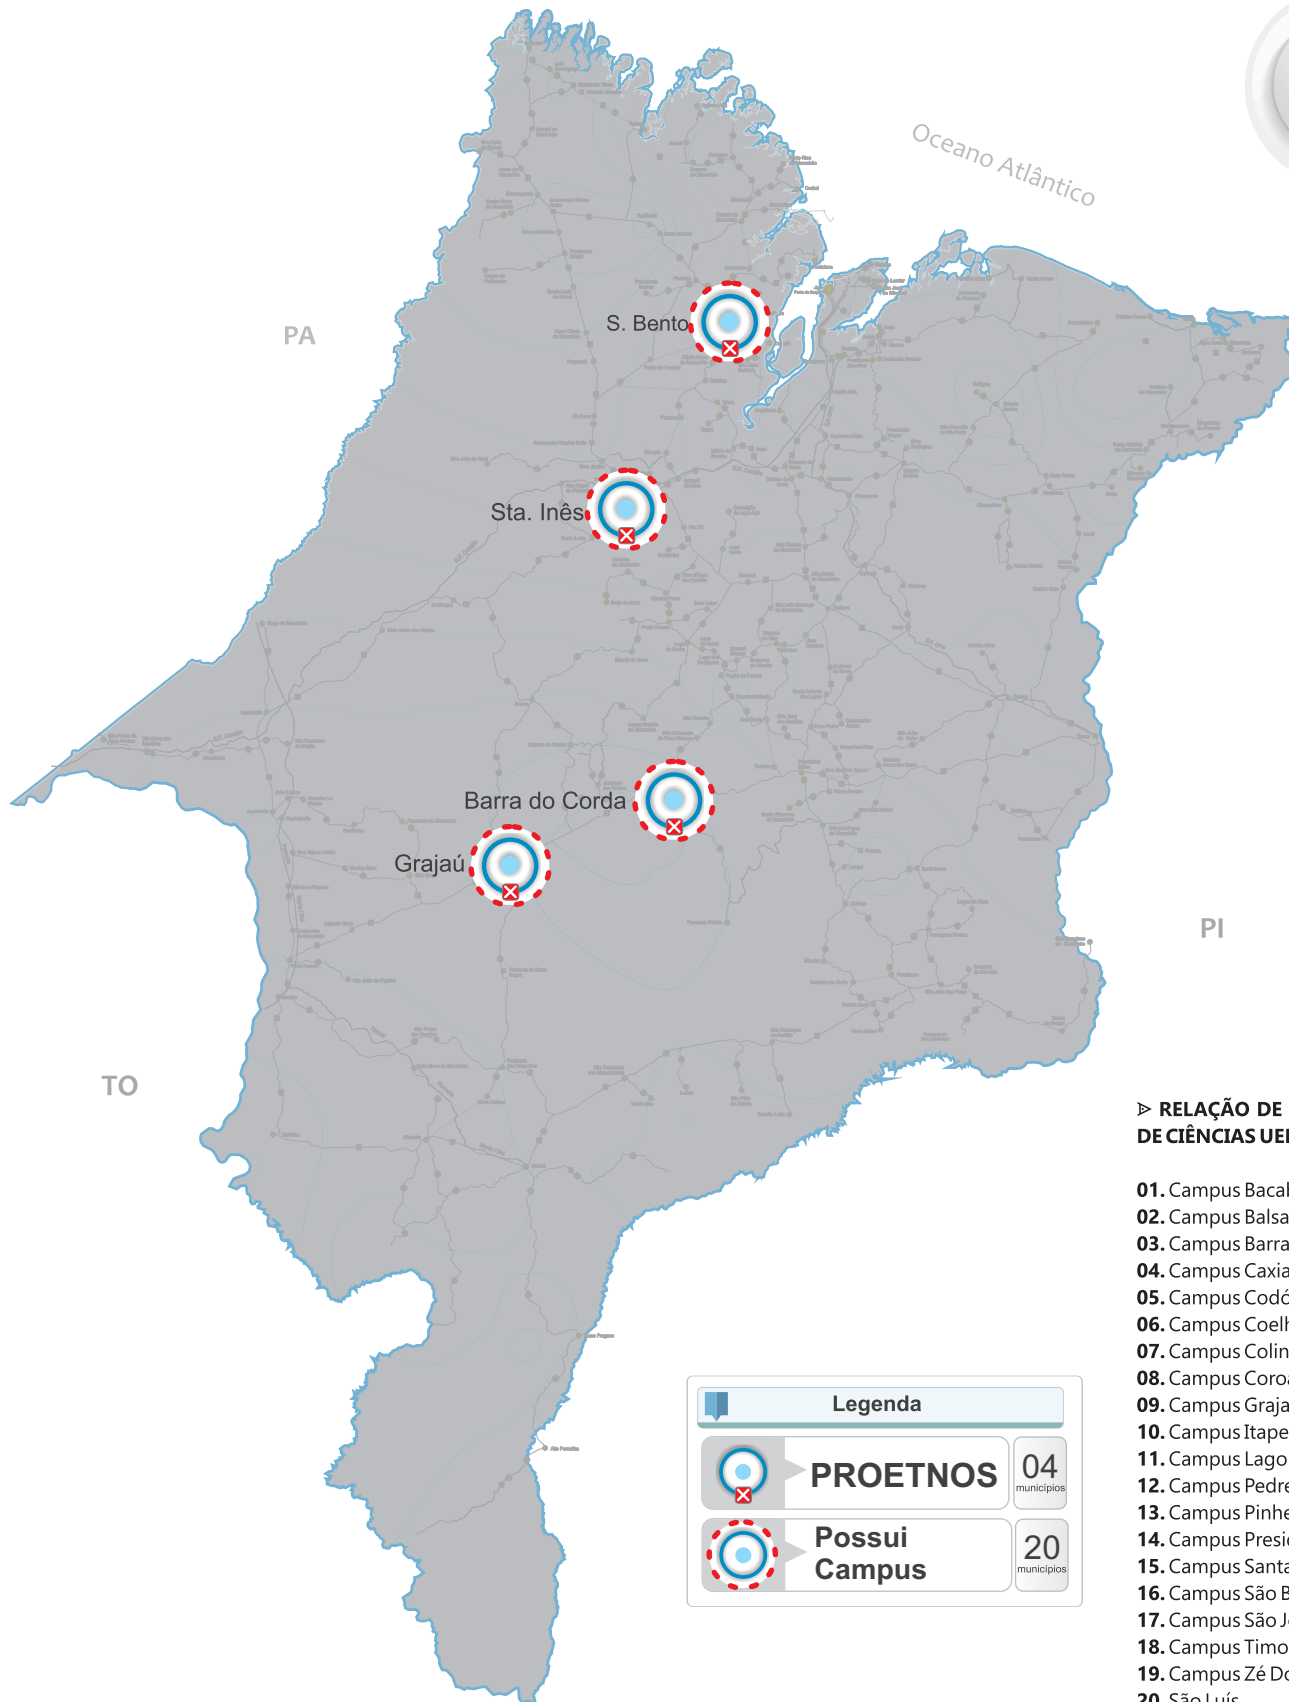

Municípios atendidos pelo PROETNOS:

- ▶ Barra do Corda
- ▶ Grajaú
- ▶ Santa Inês
- ▶ São Bento

► **RELAÇÃO DE CAMPI E CENTRO DE CIÊNCIAS UEMA:**

01. Campus Bacabal
02. Campus Balsas
03. Campus Barra do Corda
04. Campus Caxias
05. Campus Codó
06. Campus Coelho Neto
07. Campus Colinas
08. Campus Coroatá
09. Campus Grajaú
10. Campus Itapecuru-Mirim
11. Campus Lago da Pedra
12. Campus Pedreiras
13. Campus Pinheiro
14. Campus Presidente Dutra
15. Campus Santa Inês
16. Campus São Bento
17. Campus São João dos Patos
18. Campus Timon
19. Campus Zé Doca
20. São Luís
 - 20.1 Centro de Ciências Agrárias - CCA(São Luís)
 - 20.2 Centro de Ciências Sociais Aplicadas - CCSA(São Luís)
 - 20.3 Centro de Ciências Tecnológicas - CCT(São Luís)
 - 20.4 Centro de Educação, Ciências