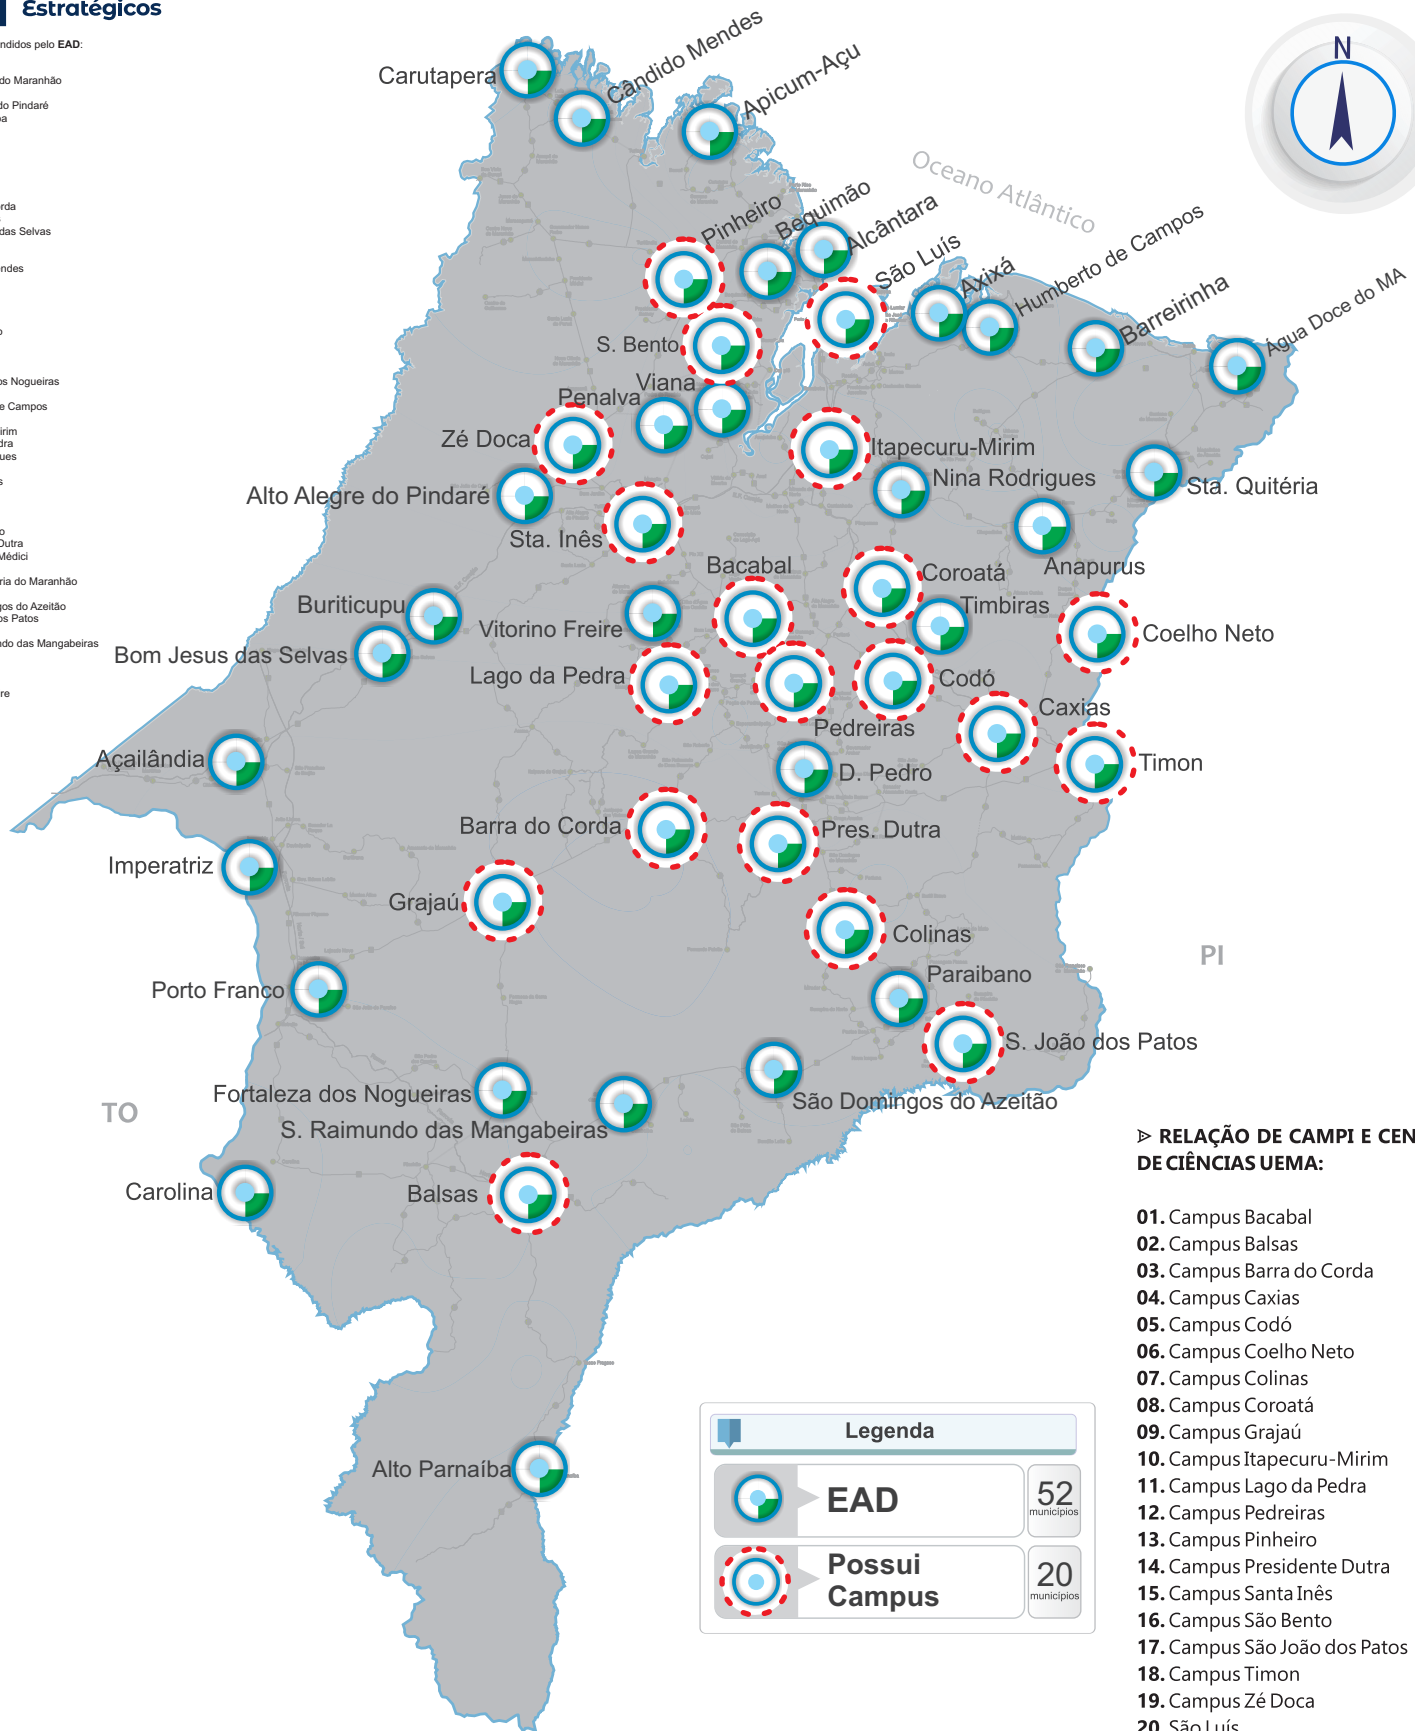

Municípios atendidos pelo EAD:

- ▷ Açailândia
- ▷ Água Doce do Maranhão
- ▷ Alcântara
- ▷ Alto Alegre do Pindaré
- ▷ Alto Parnaíba
- ▷ Anapurus
- ▷ Apicum-Açu
- ▷ Arari
- ▷ Axixá
- ▷ Bacabal
- ▷ Balsas
- ▷ Barra do Corda
- ▷ Barreirinhas
- ▷ Bom Jesus das Selvas
- ▷ Brejo
- ▷ Buriticupu
- ▷ Cândido Mendes
- ▷ Carutapera
- ▷ Caxias
- ▷ Codó
- ▷ Coelho Neto
- ▷ Colinas
- ▷ Coroaá
- ▷ Dom Pedro
- ▷ Fortaleza dos Nogueiras
- ▷ Grajaú
- ▷ Humberto de Campos
- ▷ Imperatriz
- ▷ Itapecuru-Mirim
- ▷ Lago da Pedra
- ▷ Nina Rodrigues
- ▷ Paraibano
- ▷ Pastos Bons
- ▷ Pedreiras
- ▷ Penalva
- ▷ Pinheiro
- ▷ Porto Franco
- ▷ Presidente Dutra
- ▷ Presidente Médici
- ▷ Santa Inês
- ▷ Santa Quitéria do Maranhão
- ▷ São Bento
- ▷ São Domingos do Azeitão
- ▷ São João dos Patos
- ▷ São Luís
- ▷ São Raimundo das Mangabeiras
- ▷ Timbiras
- ▷ Timon
- ▷ Viana
- ▷ Vitorino Freire
- ▷ Zé Doca

Legenda	
	<b>EAD</b> 52 municípios
	<b>Possui Campus</b> 20 municípios

► **RELAÇÃO DE CAMPI E CENTRO DE CIÊNCIAS UEMA:**

01. Campus Bacabal
02. Campus Balsas
03. Campus Barra do Corda
04. Campus Caxias
05. Campus Codó
06. Campus Coelho Neto
07. Campus Colinas
08. Campus Coroaá
09. Campus Grajaú
10. Campus Itapecuru-Mirim
11. Campus Lago da Pedra
12. Campus Pedreiras
13. Campus Pinheiro
14. Campus Presidente Dutra
15. Campus Santa Inês
16. Campus São Bento
17. Campus São João dos Patos
18. Campus Timon
19. Campus Zé Doca
20. São Luís
  - 20.1 Centro de Ciências Agrárias - CCA(São Luís)
  - 20.2 Centro de Ciências Sociais Aplicadas - CCSA(São Luís)
  - 20.3 Centro de Ciências Tecnológicas - CCT(São Luís)
  - 20.4 Centro de Educação, Ciências